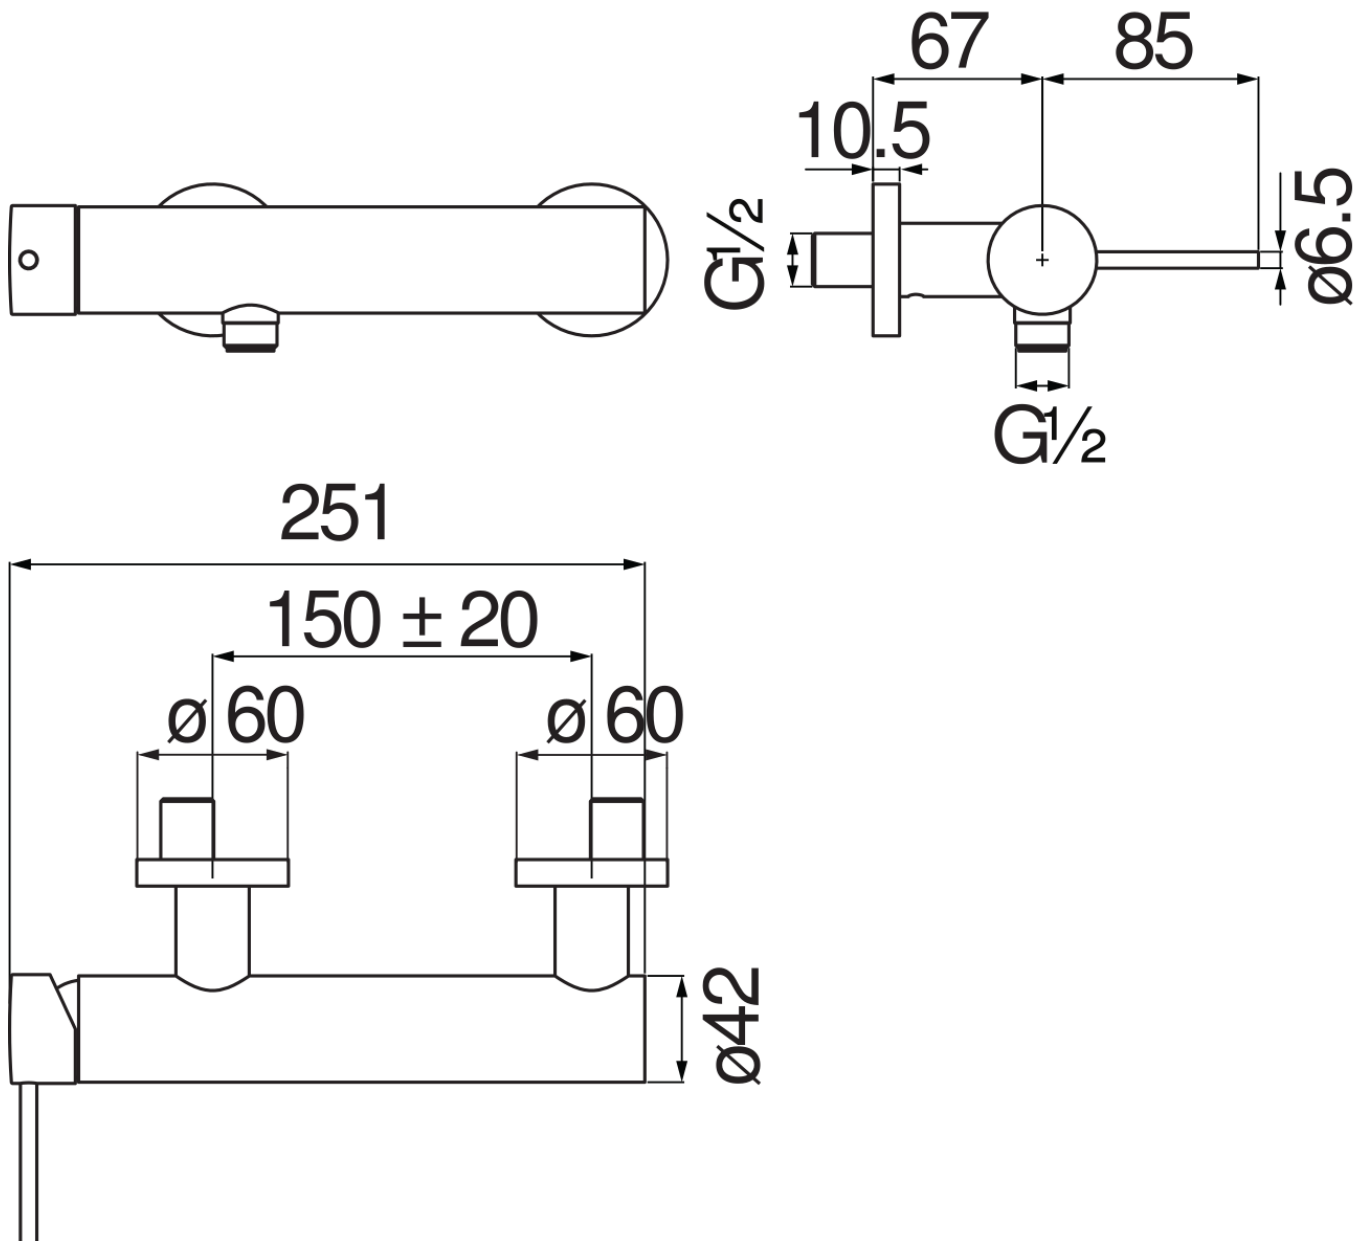

SPECIFICHE

Monocomando esterno

Moon drop PVD

Uscita ø 1/2"

Limitatore di portata con freno al 50%

Imballo: 41 x 21 x 7 cm / 0,00603 m³ / 2,23 kg

DIAGRAMMA DI PORTATA: ACQUA CALDA/FREDDA

DIAGRAMMA DI PORTATA: ACQUA MISCELATA