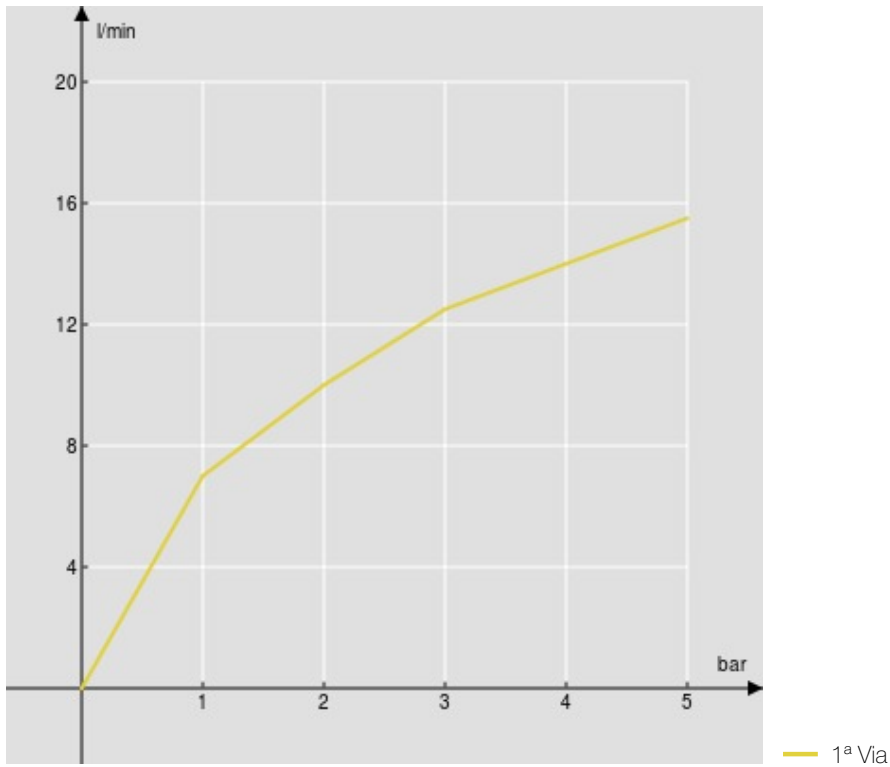

SPECIFICHE

Monocomando esterno

Moon drop PVD

Uscita ø 1/2"

Limitatore di portata con freno al 50%

Imballo: 41 x 21 x 7 cm / 0,00603 m³ / 2,23 kg

DIAGRAMMA DI PORTATA: ACQUA CALDA/FREDDA

DIAGRAMMA DI PORTATA: ACQUA MISCELATA